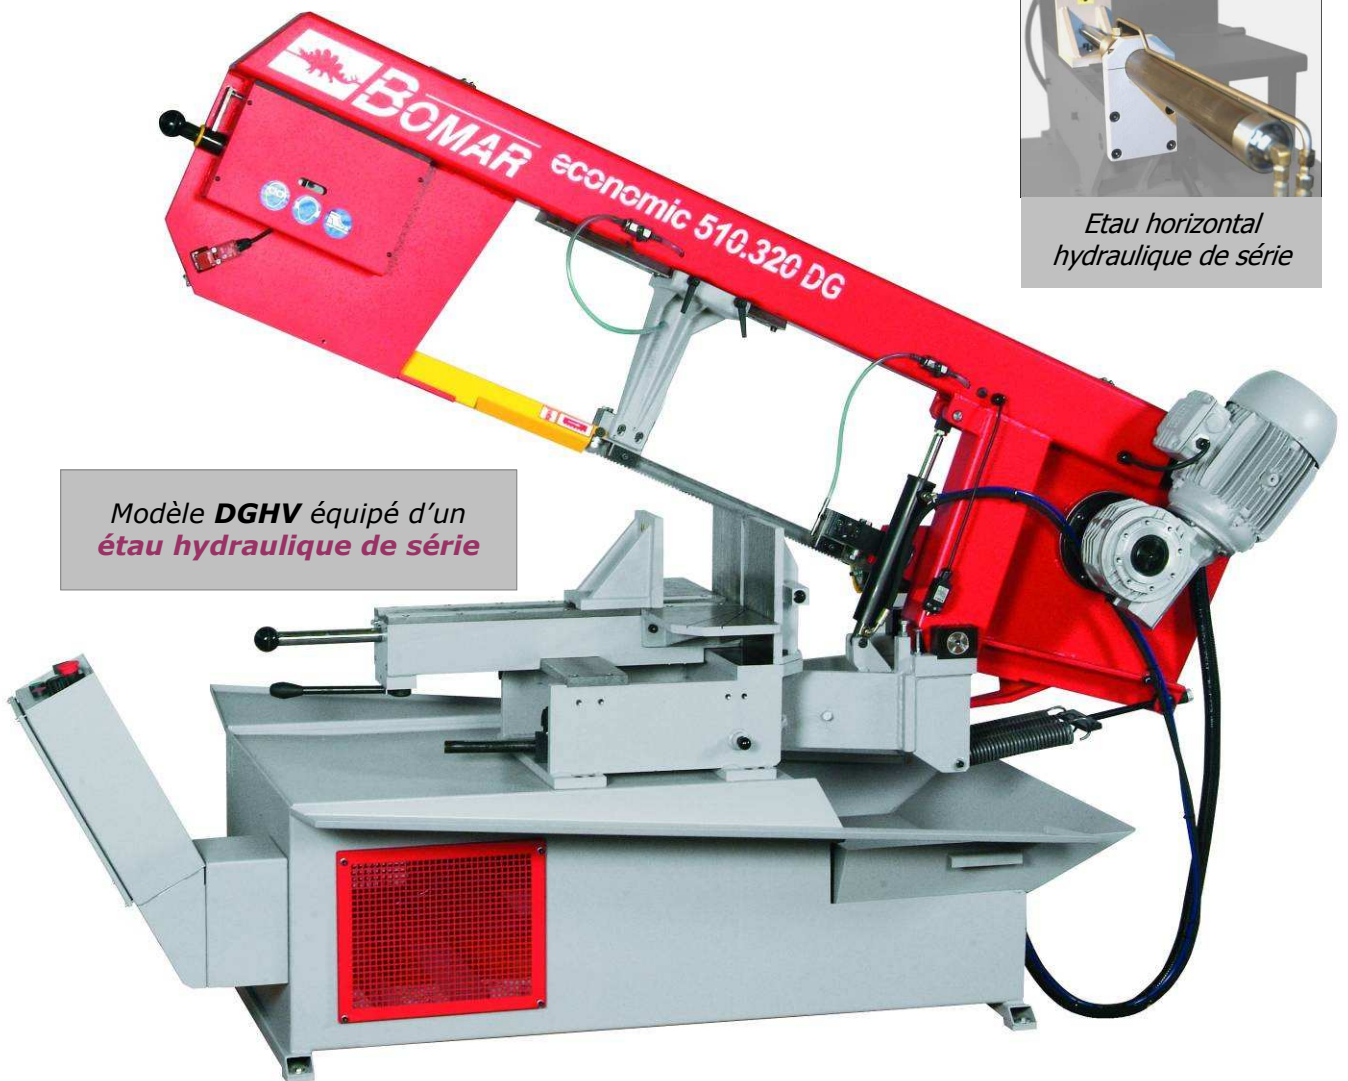

EISMO

Anciennement EISELE DIFFUSION
Rue de l'Artisanat BP 15
68730 BLOTZHEIM Cedex
Tel. 03 89 68 45 66
Fax 03 89 68 89 72

Internet : www.eismo.fr
E-mail : eismo@eismo.fr

SCIE À RUBAN
Semi - automatique

ECO 510.320 DGHV

*Modèle **DGHV** équipé d'un
étau hydraulique de série*

Pour coupes droites et biaisées 45° (*gauche et droite*) et jusqu'à 60° à droite.

SCIE À RUBAN
Semi - automatique

ECO 510.320 DGHV

Etau horizontal hydraulique de série

Etau vertical hydraulique en option

Brosse à copeaux motorisée de série

Micro-pulvérisation en option

Cette machine est équipée avec :

- Moteur TRI 400 V.
- Bâti mécano-soudé avec une hauteur de travail de 765 mm.
- Etau hydraulique.
- Pupitre de commande sur l'avant de la machine.
- Descente de l'archet de sciage par son propre poids et vérin de retenue hydraulique.
- Remontée hydraulique de l'archet de sciage.
- Arrêt du ruban en fin de coupe.
- Brosse à copeaux ronde motorisée.
- Dispositif de lubrification avec pompe électrique intégré dans le bâti.

				
0°	Ø 345	515 x 220	150 x 370	340 x 340
45°D	Ø 340	360 x 120	255 x 340	310 x 310
45°G	Ø 340	370 x 120	130 x 370	325 x 325
60°D	Ø 240	240 x 120	120 x 340	220 x 220
60°G	---	---	---	---

	1.5 / 2.5 kW
	38 / 78 m/mn
	4780 x 34 x 1.1 mm