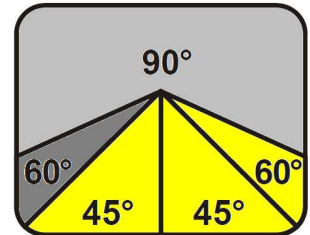

*Modèle **DGHV** équipé d'un
étau hydraulique de série*

Pour coupes droites et biaisées 45° (*gauche et droite*) et jusqu'à 60° à droite.

SCIE À RUBAN
Semi - automatique

ECO 510.320 DGHV

Etau horizontal hydraulique de série

				
0°	Ø 345	515 x 220	150 x 370	340 x 340
45°D	Ø 340	360 x 120	255 x 340	310 x 310
45°G	Ø 340	370 x 120	130 x 370	325 x 325
60°D	Ø 240	240 x 120	120 x 340	220 x 220
60°G	---	---	---	---

	1.5 / 2.5 kW
	38 / 78 m/mn
	4780 x 34 x 1.1 mm