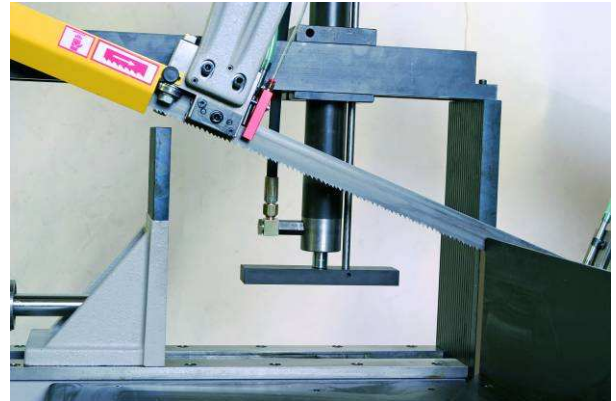

*Modèle **DGHV** équipé d'un
étau hydraulique de série*

Pour coupes droites et biaisées 45° (*gauche et droite*) et jusqu'à 60° à droite.

SCIE À RUBAN
Semi - automatique

ECO 510.320 DGHV

Etau horizontal hydraulique de série

Etau vertical hydraulique en option

Brosse à copeaux motorisée de série

Micro-pulvérisation en option

Cette machine est équipée avec :

- Moteur TRI 400 V.
- Bâti mécano-soudé avec une hauteur de travail de 765 mm.
- Etau hydraulique.
- Pupitre de commande sur l'avant de la machine.
- Descente de l'archet de sciage par son propre poids et vérin de retenue hydraulique.
- Remontée hydraulique de l'archet de sciage.
- Arrêt du ruban en fin de coupe.
- Brosse à copeaux ronde motorisée.
- Dispositif de lubrification avec pompe électrique intégré dans le bâti.